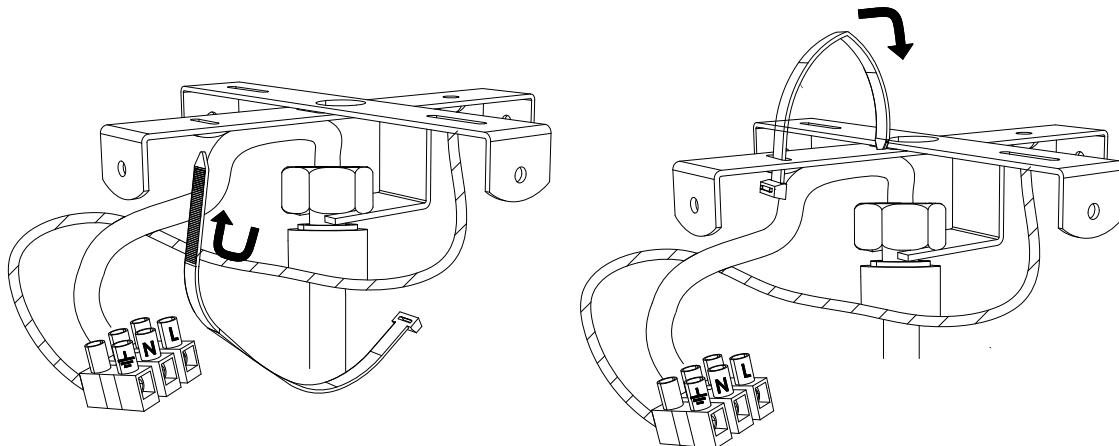

PDE

ca creative
cables

220 - 240V
1 x MAX 12W LED
CL. I  

SE IL CAVO FLESSIBILE ESTERNO DI QUESTO APPARECCHIO VIENE DANNEGGIATO DEVE ESSERE SOSTITUITO DAL COSTRUTTORE O DAL SUO SERVIZIO ASSISTENZA O DA PERSONALE QUALIFICATO EQUIVALENTE AL FINE DI EVITARE PERICOLI

IF THE EXTERNAL FLEXIBLE CABLE OF THIS LUMINAIRE IS DAMAGED, IT SHALL BE EXCLUSIVELY REPLACED BY THE MANUFACTURER OR HIS SERVICE AGENT OR A SIMILAR QUALIFIED PERSON IN ORDER TO AVOID HAZARDS

1

2

3

4

PDE

220 - 240V
1 x MAX 12W LED
CL. I CE