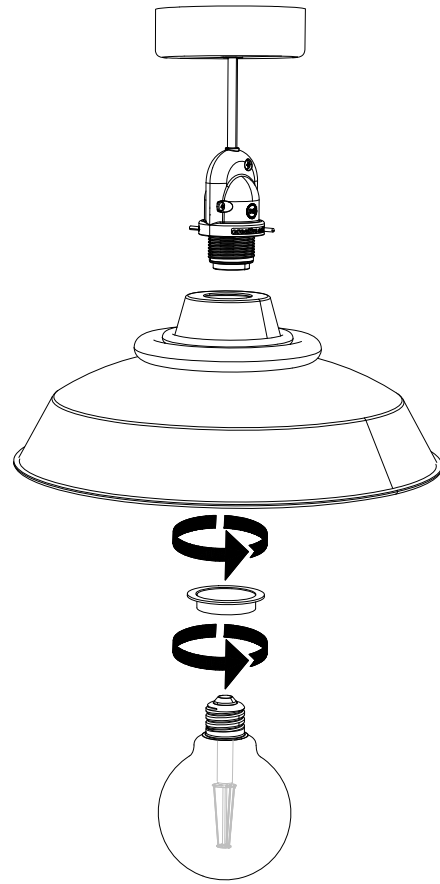

PDE

ca creative
cables

220 - 240V
1 x MAX 12W LED
CL. I  

SE IL CAVO FLESSIBILE ESTERNO DI QUESTO APPARECCHIO VIENE DANNEGGIATO DEVE ESSERE SOSTITUITO DAL COSTRUTTORE O DAL SUO SERVIZIO ASSISTENZA O DA PERSONALE QUALIFICATO EQUIVALENTE AL FINE DI EVITARE PERICOLI

IF THE EXTERNAL FLEXIBLE CABLE OF THIS LUMINAIRE IS DAMAGED, IT SHALL BE EXCLUSIVELY REPLACED BY THE MANUFACTURER OR HIS SERVICE AGENT OR A SIMILAR QUALIFIED PERSON IN ORDER TO AVOID HAZARDS

1

2

3

4

PDE

220 - 240V
1 x MAX 12W LED
CL. I CE

SE IL CAVO FLESSIBILE ESTERNO DI QUESTO APPARECCHIO VIENE DANNEGGIATO DEVE ESSERE SOSTITUITO DAL COSTRUTTORE O DAL SUO SERVIZIO ASSISTENZA O DA PERSONALE QUALIFICATO EQUIVALENTE AL FINE DI EVITARE PERICOLI

IF THE EXTERNAL FLEXIBLE CABLE OF THIS LUMINAIRE IS DAMAGED, IT SHALL BE EXCLUSIVELY REPLACED BY THE MANUFACTURER OR HIS SERVICE AGENT OR A SIMILAR QUALIFIED PERSON IN ORDER TO AVOID HAZARDS

5

6

7

OK

G125

G95