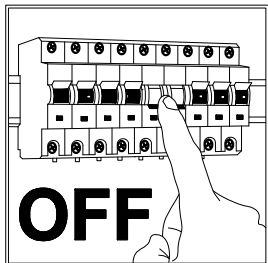

PDE

ca creative
cables

220 - 240V
1 x MAX 12W LED
CL. I

SE IL CAVO FLESSIBILE ESTERNO DI QUESTO APPARECCHIO VIENE DANNEGGIATO DEVE ESSERE SOSTITUITO DAL COSTRUTTORE O DAL SUO SERVIZIO ASSISTENZA O DA PERSONALE QUALIFICATO EQUIVALENTE AL FINE DI EVITARE PERICOLI

IF THE EXTERNAL FLEXIBLE CABLE OF THIS LUMINAIRE IS DAMAGED, IT SHALL BE EXCLUSIVELY REPLACED BY THE MANUFACTURER OR HIS SERVICE AGENT OR A SIMILAR QUALIFIED PERSON IN ORDER TO AVOID HAZARDS